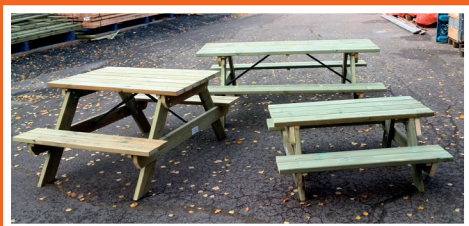

PRISLISTE SNEKKERAVDELING

Gjelder fra april 2017

Alle priser inkl. mva

KOMBIBORD

150 X 200 X 75 kr 2 500,-

150 X 300 X 75 kr 3 900,-

BARNEBORD

120 X 120 X 54 kr 2 400,-

120 X 300 X 54 kr 3 550,-