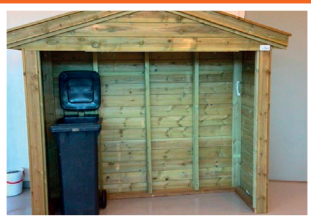

SØPELDUNKHUS

For 3 dunker

kr 6 100,-

For 4 dunker

kr 7 300,-